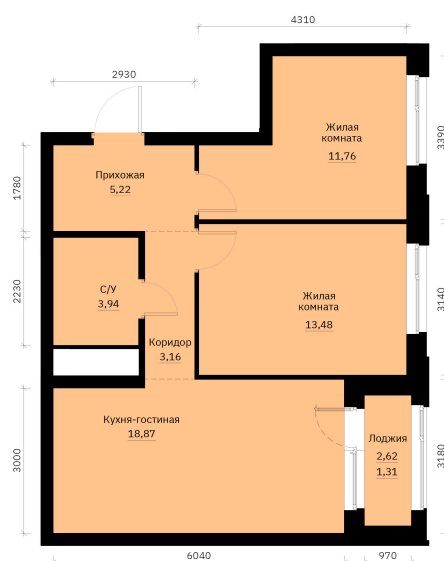

Номер: 93

2 КОМНАТНАЯ 57.93 м²

Отсканируйте QR-код и
смотрите на сайте
forum-gd.ru

8 711 653 руб.

В ипотеку от 19 559 руб.

Проект	Графит	Корпус	1
Этаж	11	Секция	1
Сдача	1 кв. 2028		

06.05.2026 13:34 (Мск)

Не является публичной офертой, цена может быть скорректирована. Информация взята с сайта «forum-gd.ru»