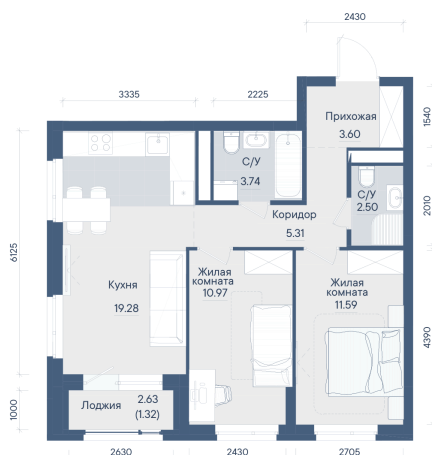

Номер: 230

Отсканируйте QR-код и
смотрите на сайте
forum-gd.ru

2 КОМНАТНАЯ

58.31 м²

10 457 340 руб.

В ипотеку от 23 479 руб.

Проект	Форум Парк	Корпус	3
Этаж	20	Секция	1
Сдача	4 кв. 2028		

14.06.2026 17:54 (Мск)

Не является публичной офертой, цена может быть скорректирована.
Информация взята с сайта «forum-gd.ru».

На этаже 20

2 комнатная 58.31 м²

14.06.2026 17:54 (Мск)

Не является публичной офертой, цена может быть скорректирована.
Информация взята с сайта «forum-gd.ru».