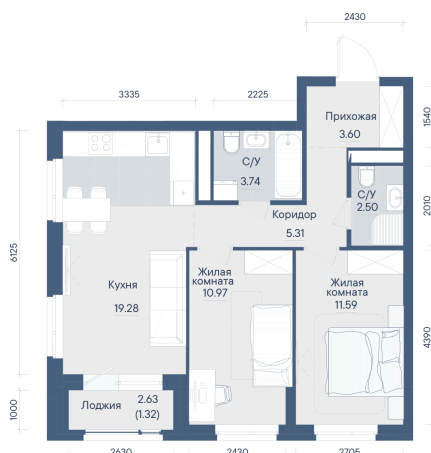

Номер: 230

2 КОМНАТНАЯ 58.31 м²

Отсканируйте QR-код и
смотрите на сайте
forum-gd.ru

10 283 846 руб.

В ипотеку от 36 897 руб.

Проект	Форум Парк	Корпус	3
Этаж	20	Секция	1

15.04.2026 01:15 (Мск)

Не является публичной офертой, цена может быть скорректирована. Информация взята с сайта «forum-gd.ru»

На этаже 20

2 комнатная 58.31 м²

15.04.2026 01:15 (Мск)

Не является публичной офертой, цена может быть скорректирована. Информация взята с сайта «forum-gd.ru»