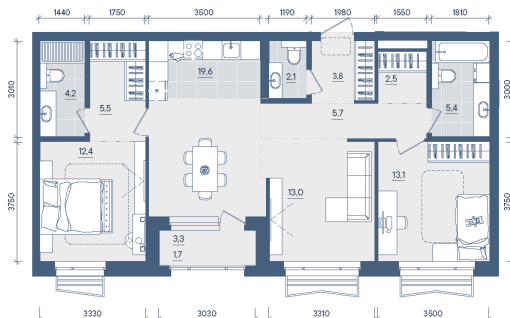

Номер: 328

3 КОМНАТНАЯ 89 м²

Отсканируйте QR-код и
смотрите на сайте
forum-gd.ru

22 078 898 руб.

В ипотеку от 121 278 руб.

Проект	Форма	Корпус	2
Этаж	8	Секция	2
Сдача	3 кв. 2028		

26.06.2026 16:24 (Мск)

Не является публичной офертой, цена может быть скорректирована.
Информация взята с сайта «forum-gd.ru».

На этаже 8

3 комнатная 89 м²

26.06.2026 16:24 (Мск)

Не является публичной офертой, цена может быть скорректирована.
Информация взята с сайта «forum-gd.ru».