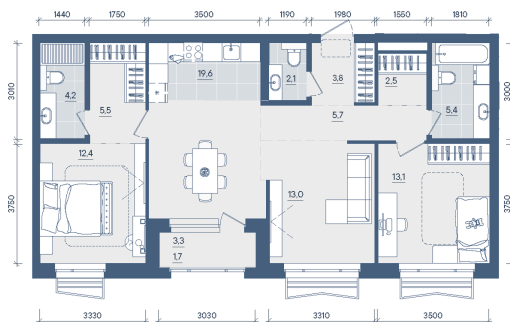

Номер: 328

3 КОМНАТНАЯ 89 м²

Отсканируйте QR-код и
смотрите на сайте
forum-gd.ru

22 078 898 руб.

В ипотеку от 121 278 руб.

Проект	Форма	Корпус	Форма Секция 2
Этаж	8	Секция	2

07.04.2026 08:33 (Мск)

Не является публичной офертой, цена может быть скорректирована. Информация взята с сайта «forum-gd.ru»

На этаже 8

3 комнатная 89 м²

07.04.2026 08:33 (Мск)

Не является публичной офертой, цена может быть скорректирована. Информация взята с сайта «forum-gd.ru»