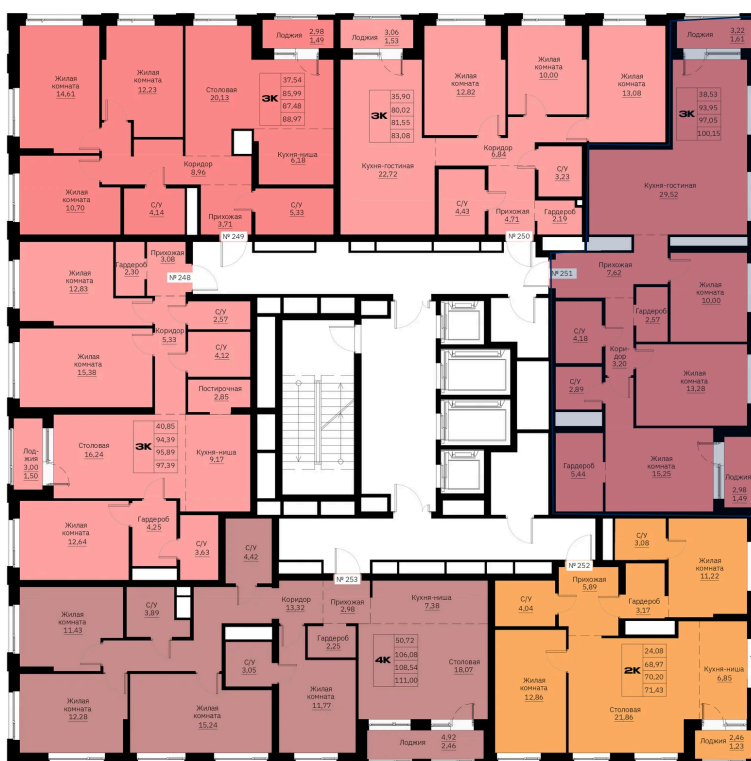

Номер: 251

2 КОМНАТНАЯ

97.05 м²

Отсканируйте QR-код и
смотрите на сайте
forum-gd.ru

~~16 338 769 руб.~~**15 521 831 руб.****В ипотеку от 34 849 руб.****Скидка**

Проект	Графит	Корпус	1
Этаж	29	Секция	1
Сдача	1 кв. 2028		

10.07.2026 21:00 (Мск)

Не является публичной офертой, цена может быть скорректирована.
Информация взята с сайта «forum-gd.ru».

На этаже 29

2 комнатная 97.05 м²

10.07.2026 21:00 (Мск)

Не является публичной офертой, цена может быть скорректирована.
Информация взята с сайта «forum-gd.ru».