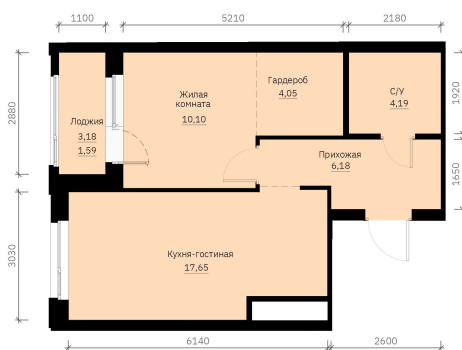

Номер: 205

Отсканируйте QR-код и
смотрите на сайте
forum-gd.ru

1 КОМНАТНАЯ 43.76 м²

7 948 392 руб.

В ипотеку от 21 415 руб.

Проект	Графит	Корпус	1
Этаж	23	Секция	1
Сдача	1 кв. 2028		

17.05.2026 09:59 (Мск)

Не является публичной офертой, цена может быть скорректирована. Информация взята с сайта «forum-gd.ru»

На этаже 23

1 комнатная 43.76 м²

17.05.2026 09:59 (Мск)

Не является публичной офертой, цена может быть скорректирована. Информация взята с сайта «forum-gd.ru»