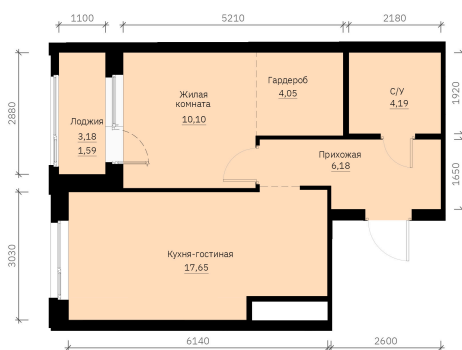

# 1 КОМНАТНАЯ 43.76 м<sup>2</sup>

**7 948 392 руб.**

В ипотеку от 21 415 руб.

Проект	Графит	Корпус	1
Этаж	23	Секция	1
Сдача	1 кв. 2028		

27.04.2026 07:25 (Мск)

Не является публичной офертой, цена может быть скорректирована. Информация взята с сайта «forum-gd.ru»

# На этаже 23

1 комнатная 43.76 м<sup>2</sup>

27.04.2026 07:25 (Мск)

Не является публичной офертой, цена может быть скорректирована. Информация взята с сайта «forum-gd.ru»