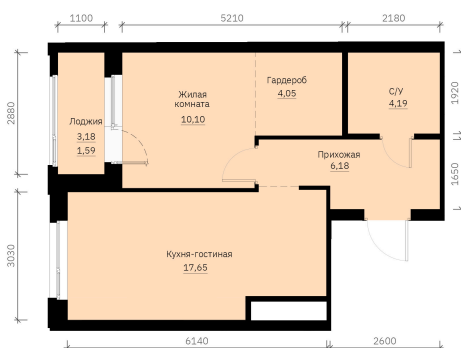

Номер: 205

Отсканируйте QR-код и
смотрите на сайте
forum-gd.ru

1 КОМНАТНАЯ 43.76 м²

7 948 392 руб.

В ипотеку от 21 415 руб.

Проект	Графит	Корпус	1
Этаж	23	Секция	1
Сдача	1 кв. 2028		

06.06.2026 12:39 (Мск)

Не является публичной офертой, цена может быть скорректирована.
Информация взята с сайта «forum-gd.ru».