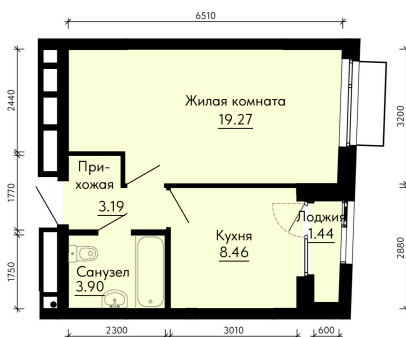

Номер: 470

Отсканируйте QR-код и
смотрите на сайте
forum-gd.ru

1 КОМНАТНАЯ 35.54 м²

7 833 763 руб.

В ипотеку от 21 106 руб.

Проект	Форум Парк	Корпус	2
Этаж	12	Секция	1
Сдача	1 кв. 2027		

17.05.2026 12:02 (Мск)

Не является публичной офертой, цена может быть скорректирована. Информация взята с сайта «forum-gd.ru»

На этаже 12

1 комнатная 35.54 м²

17.05.2026 12:02 (Мск)

Не является публичной офертой, цена может быть скорректирована. Информация взята с сайта «forum-gd.ru»