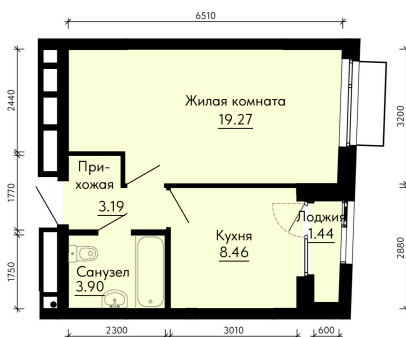

Номер: 470

Отсканируйте QR-код и
смотрите на сайте
forum-gd.ru

1 КОМНАТНАЯ 35.54 м²

7 833 763 руб.

В ипотеку от 21 106 руб.

Проект	Форум Парк	Корпус	2
Этаж	12	Секция	5204
Сдача	1 кв. 2027		

27.04.2026 10:28 (Мск)

Не является публичной офертой, цена может быть скорректирована. Информация взята с сайта «forum-gd.ru»

На этаже 12

1 комнатная 35.54 м²

27.04.2026 10:28 (Мск)

Не является публичной офертой, цена может быть скорректирована. Информация взята с сайта «forum-gd.ru»