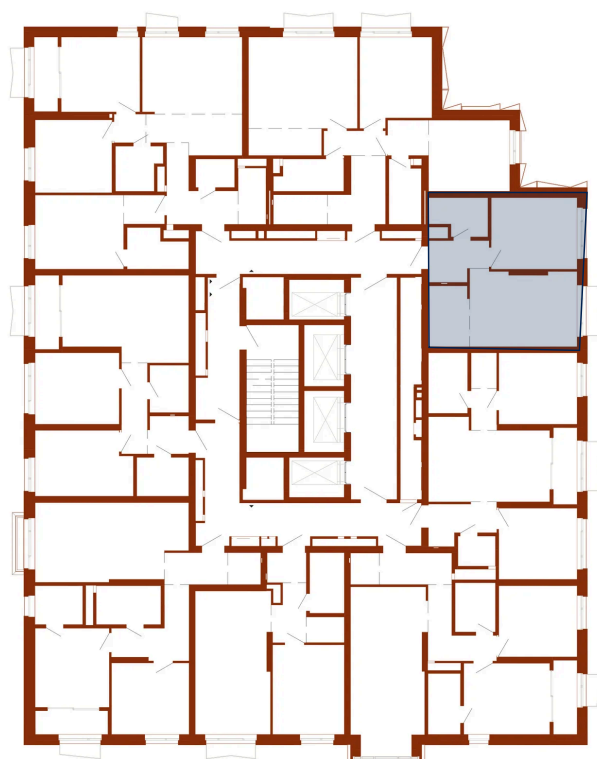

Номер: 119

2 КОМНАТНАЯ

45.1 м²

Отсканируйте QR-код и
смотрите на сайте
forum-gd.ru

14 371 749 руб.

В ипотеку от 51 644 руб.

Проект	Форма	Корпус	1
Этаж	15	Секция	1
Сдача	4 кв. 2026		

11.06.2026 21:13 (Мск)

Не является публичной офертой, цена может быть скорректирована.
Информация взята с сайта «forum-gd.ru».

На этаже 15

2 комнатная 45.1 м²

11.06.2026 21:13 (Мск)

Не является публичной офертой, цена может быть скорректирована.
Информация взята с сайта «forum-gd.ru».