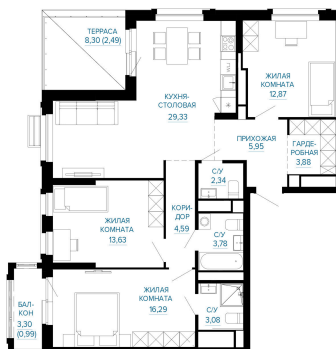

Номер: 394

3 КОМНАТНАЯ 99.22 м²

Отсканируйте QR-код и
смотрите на сайте
forum-gd.ru

17 084 884 руб.

В ипотеку от 107 298 руб.

Проект	Доминанта	Этаж	24
Секция	Доминанта Секция 3		

07.04.2026 05:24 (Мск)

Не является публичной офертой, цена может быть скорректирована. Информация взята с сайта «forum-gd.ru»