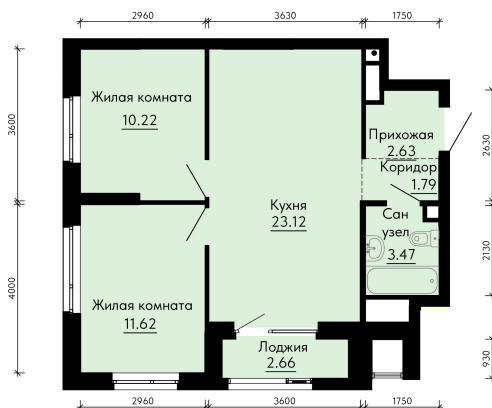

Номер: 588

2 КОМНАТНАЯ

54.18 м²

Отсканируйте QR-код и
смотрите на сайте
forum-gd.ru

11 150 000 руб.

В ипотеку от 30 041 руб.

Проект	Форум Парк	Корпус	2
Этаж	21	Секция	1
Сдача	1 кв. 2027		

26.06.2026 18:18 (Мск)

Не является публичной офертой, цена может быть скорректирована.
Информация взята с сайта «forum-gd.ru».