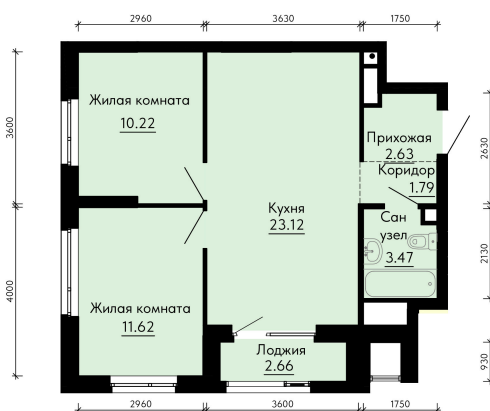

Номер: 588

2 КОМНАТНАЯ 54.18 м²

Отсканируйте QR-код и
смотрите на сайте
forum-gd.ru

11 150 000 руб.

В ипотеку от 30 041 руб.

Проект	Форум Парк	Корпус	2
Этаж	21	Секция	1
Сдача	1 кв. 2027		

17.05.2026 12:30 (Мск)

Не является публичной офертой, цена может быть скорректирована. Информация взята с сайта «forum-gd.ru»

На этаже 21

2 комнатная 54.18 м²

17.05.2026 12:30 (Мск)

Не является публичной офертой, цена может быть скорректирована. Информация взята с сайта «forum-gd.ru»