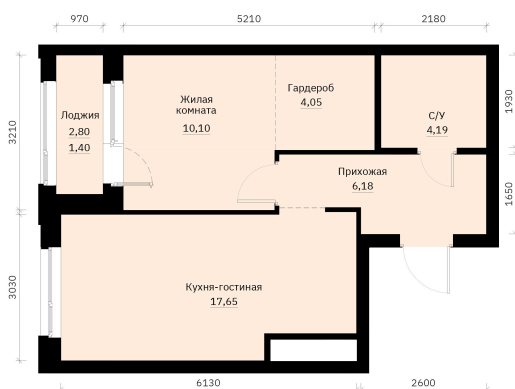

Номер: 142

Отсканируйте QR-код и
смотрите на сайте
forum-gd.ru

1 КОМНАТНАЯ

43.75 м²

7 715 272 руб.

В ипотеку от 20 787 руб.

Проект	Графит	Корпус	1
Этаж	16	Секция	1
Сдача	1 кв. 2028		

27.04.2026 14:45 (Мск)

Не является публичной офертой, цена может быть скорректирована. Информация взята с сайта «forum-gd.ru»

На этаже 16

1 комнатная 43.75 м²

27.04.2026 14:45 (Мск)

Не является публичной офертой, цена может быть скорректирована. Информация взята с сайта «forum-gd.ru»