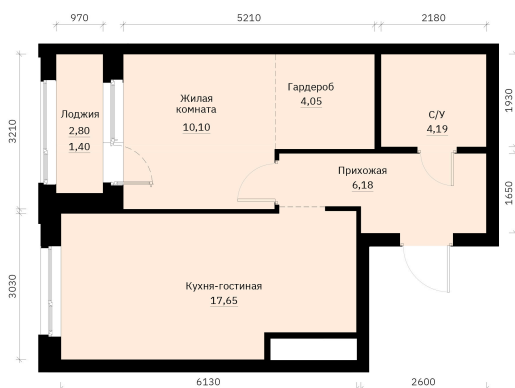

Номер: 142

Отсканируйте QR-код и
смотрите на сайте
forum-gd.ru

1 КОМНАТНАЯ 43.75 м²

~~7 715 272 руб.~~

7 182 918 руб.

В ипотеку от 16 127 руб.

Скидка

Проект	Графит	Корпус	1
Этаж	16	Секция	1
Сдача	1 кв. 2028		