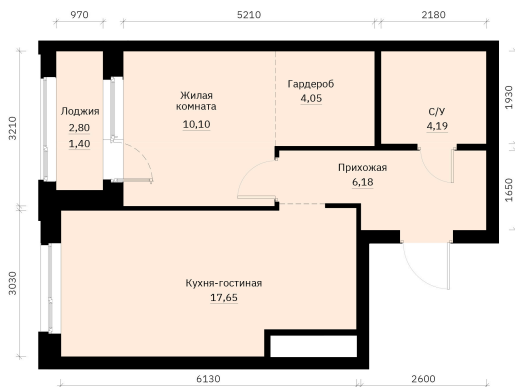

Номер: 142

Отсканируйте QR-код и
смотрите на сайте
forum-gd.ru

1 КОМНАТНАЯ 43.75 м²

7 715 272 руб.

В ипотеку от 32 141 руб.

Проект	Графит	Корпус	1
Этаж	16	Секция	1

07.04.2026 10:10 (Мск)

Не является публичной офертой, цена может быть скорректирована. Информация взята с сайта «forum-gd.ru»