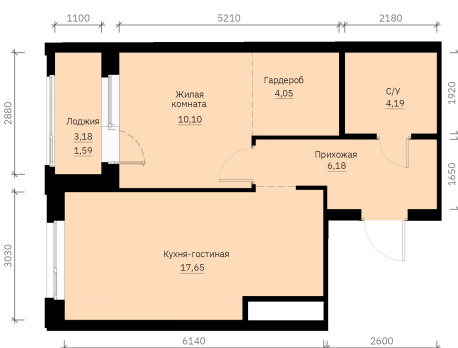

Номер: 223

Отсканируйте QR-код и
смотрите на сайте
forum-gd.ru

1 КОМНАТНАЯ

43.76 м²

8 006 269 руб.

В ипотеку от 21 571 руб.

Проект	Графит	Корпус	1
Этаж	25	Секция	1
Сдача	1 кв. 2028		

26.06.2026 14:12 (Мск)

Не является публичной офертой, цена может быть скорректирована.
Информация взята с сайта «forum-gd.ru».