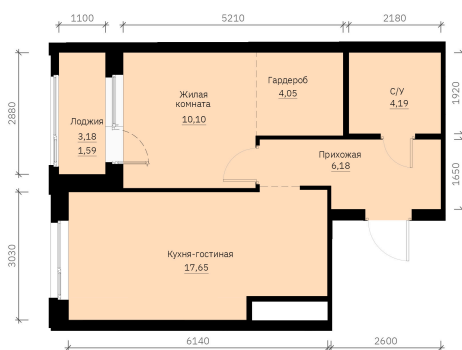

Номер: 223

Отсканируйте QR-код и
смотрите на сайте
forum-gd.ru

1 КОМНАТНАЯ

43.76 м²

8 006 269 руб.

В ипотеку от 21 571 руб.

Проект	Графит	Корпус	1
Этаж	25	Секция	1
Сдача	1 кв. 2028		

27.04.2026 07:20 (Мск)