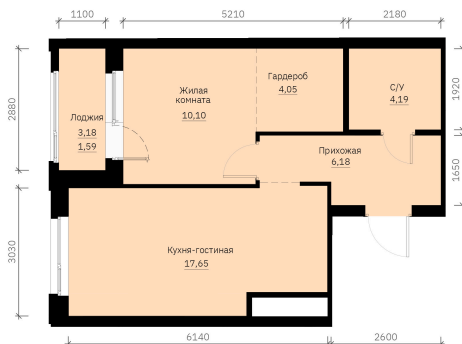

## 43.76 м<sup>2</sup>

**8 006 269 руб.**

**В ипотеку от 33 353 руб.**

Проект	Графит	Корпус	1
Этаж	25	Секция	1

07.04.2026 05:26 (Мск)

Не является публичной офертой, цена может быть скорректирована. Информация взята с сайта «forum-gd.ru»