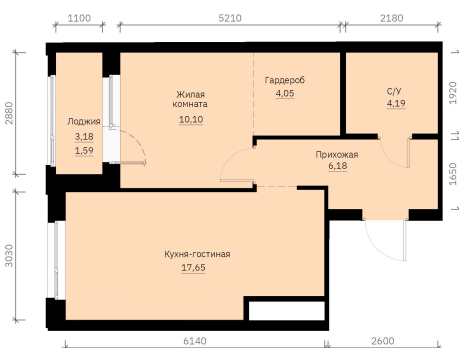

Номер: 223

Отсканируйте QR-код и
смотрите на сайте
forum-gd.ru

1 КОМНАТНАЯ 43.76 м²

8 006 269 руб.

В ипотеку от 21 571 руб.

Проект	Графит	Корпус	1
Этаж	25	Секция	1
Сдача	1 кв. 2028		

26.05.2026 12:57 (Мск)

Не является публичной офертой, цена может быть скорректирована.
Информация взята с сайта «forum-gd.ru».