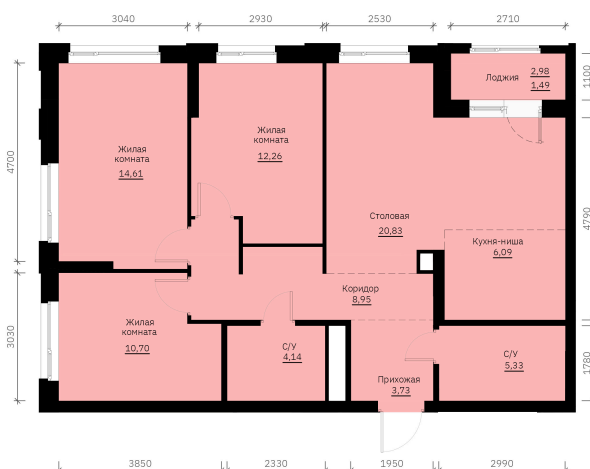

Номер: 162

Отсканируйте QR-код и
смотрите на сайте
forum-gd.ru

3 КОМНАТНАЯ 88.13 м²

12 944 222 руб.

В ипотеку от 34 875 руб.

Проект	Графит	Корпус	1
Этаж	19	Секция	1
Сдача	1 кв. 2028		

26.05.2026 14:46 (Мск)

Не является публичной офертой, цена может быть скорректирована.
Информация взята с сайта «forum-gd.ru».

На этаже 19

3 комнатная 88.13 м²

26.05.2026 14:46 (Мск)

Не является публичной офертой, цена может быть скорректирована.
Информация взята с сайта «forum-gd.ru».