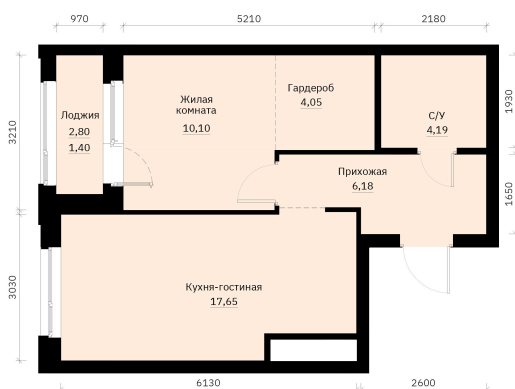

Номер: 97

Отсканируйте QR-код и
смотрите на сайте
forum-gd.ru

1 КОМНАТНАЯ

43.75 м²

7 454 882 руб.

В ипотеку от 20 085 руб.

Проект	Графит	Корпус	1
Этаж	11	Секция	1
Сдача	1 кв. 2028		

06.05.2026 13:33 (Мск)

Не является публичной офертой, цена может быть скорректирована. Информация взята с сайта «forum-gd.ru»

На этаже 11

1 комнатная 43.75 м²

06.05.2026 13:33 (Мск)

Не является публичной офертой, цена может быть скорректирована. Информация взята с сайта «forum-gd.ru»