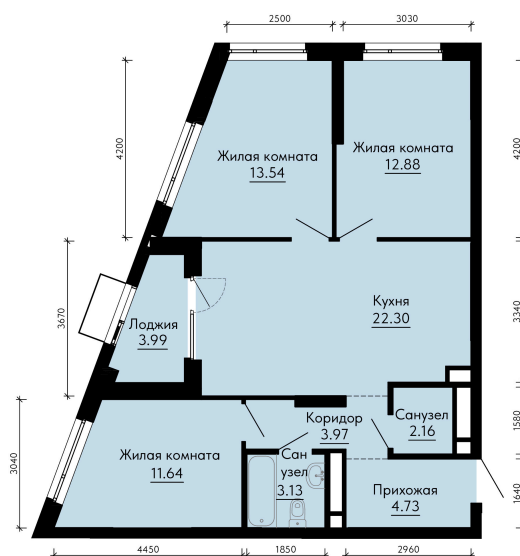

Номер: 640

Отсканируйте QR-код и
смотрите на сайте
forum-gd.ru

3 КОМНАТНАЯ 76.35 м²

14 500 000 руб.

В ипотеку от 32 555 руб.

Проект	Форум Парк	Корпус	2
Этаж	26	Секция	1
Сдача	1 кв. 2027		

28.06.2026 14:58 (Мск)

Не является публичной офертой, цена может быть скорректирована.
Информация взята с сайта «forum-gd.ru».

На этаже 26

3 комнатная 76.35 м²

28.06.2026 14:58 (Мск)

Не является публичной офертой, цена может быть скорректирована.
Информация взята с сайта «forum-gd.ru».