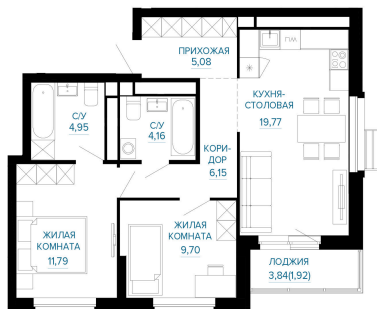

Номер: 415

Отсканируйте QR-код и
смотрите на сайте
forum-gd.ru

2 КОМНАТНАЯ

63.52 м²

11 132 940 руб.

В ипотеку от 39 943 руб.

Проект	Доминанта	Этаж	27
Секция	3	Сдача	1 кв. 2029

26.06.2026 19:18 (Мск)

Не является публичной офертой, цена может быть скорректирована.
Информация взята с сайта «forum-gd.ru».

На этаже 27

2 комнатная 63.52 м²

26.06.2026 19:18 (Мск)

Не является публичной офертой, цена может быть скорректирована.
Информация взята с сайта «forum-gd.ru».