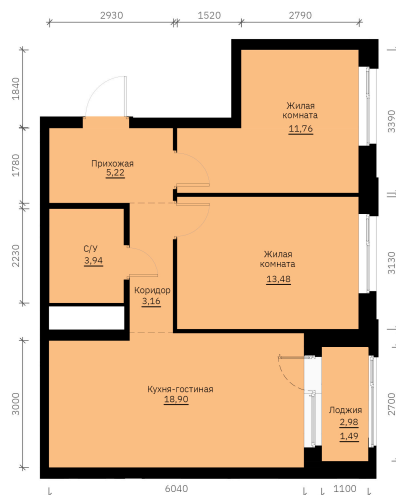

Номер: 165

2 КОМНАТНАЯ 57.95 м²

Отсканируйте QR-код и
смотрите на сайте
forum-gd.ru

9 635 760 руб.

В ипотеку от 40 973 руб.

Проект	Графит	Корпус	1
Этаж	19	Секция	1

07.04.2026 08:35 (Мск)

Не является публичной офертой, цена может быть скорректирована. Информация взята с сайта «forum-gd.ru»