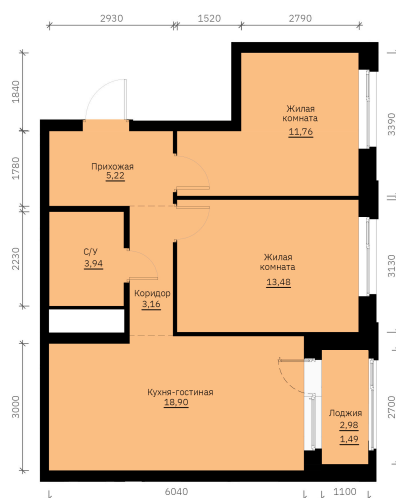

Номер: 165

2 КОМНАТНАЯ 57.95 м²

Отсканируйте QR-код и
смотрите на сайте
forum-gd.ru

9 635 760 руб.

В ипотеку от 25 961 руб.

Проект	Графит	Корпус	1
Этаж	19	Секция	1
Сдача	1 кв. 2028		

06.06.2026 18:25 (Мск)

Не является публичной офертой, цена может быть скорректирована.
Информация взята с сайта «forum-gd.ru».

На этаже 19

2 комнатная 57.95 м²

06.06.2026 18:25 (Мск)

Не является публичной офертой, цена может быть скорректирована.
Информация взята с сайта «forum-gd.ru».