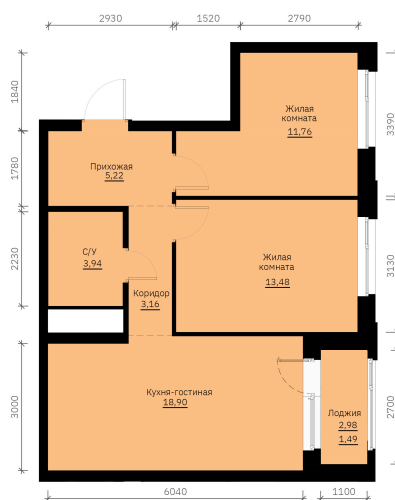

Номер: 165

# 2 КОМНАТНАЯ 57.95 м<sup>2</sup>

Отсканируйте QR-код и  
смотрите на сайте  
forum-gd.ru

**9 635 760 руб.**

**В ипотеку от 25 961 руб.**

Проект	Графит	Корпус	1
Этаж	19	Секция	1
Сдача	1 кв. 2028		

27.04.2026 10:28 (Мск)