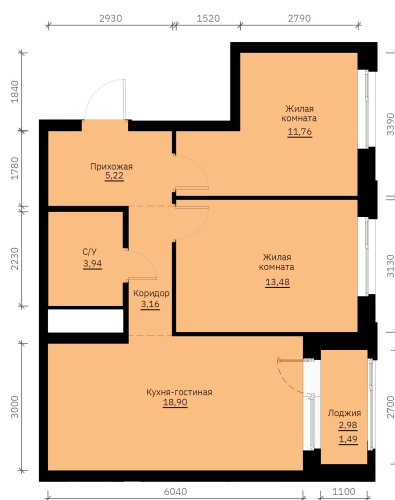

Номер: 165

2 КОМНАТНАЯ 57.95 м²

Отсканируйте QR-код и
смотрите на сайте
forum-gd.ru

9 635 760 руб.

В ипотеку от 25 961 руб.

Проект	Графит	Корпус	1
Этаж	19	Секция	1
Сдача	1 кв. 2028		

17.05.2026 12:32 (Мск)

Не является публичной офертой, цена может быть скорректирована. Информация взята с сайта «forum-gd.ru»

На этаже 19

2 комнатная 57.95 м²

17.05.2026 12:32 (Мск)

Не является публичной офертой, цена может быть скорректирована. Информация взята с сайта «forum-gd.ru»