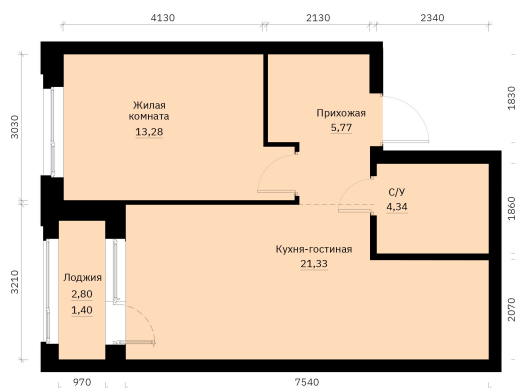

# 1 КОМНАТНАЯ 46.28 м<sup>2</sup>

~~7 903 603 руб.~~**7 508 423 руб.**

В ипотеку от 16 858 руб.

Скидка

Проект	Графит	Корпус	1
Этаж	16	Секция	1
Сдача	1 кв. 2028		

10.07.2026 21:09 (Мск)

Не является публичной офертой, цена может быть скорректирована.  
Информация взята с сайта «forum-gd.ru».

# На этаже 16

1 комнатная 46.28 м<sup>2</sup>

10.07.2026 21:09 (Мск)

Не является публичной офертой, цена может быть скорректирована.  
Информация взята с сайта «forum-gd.ru».