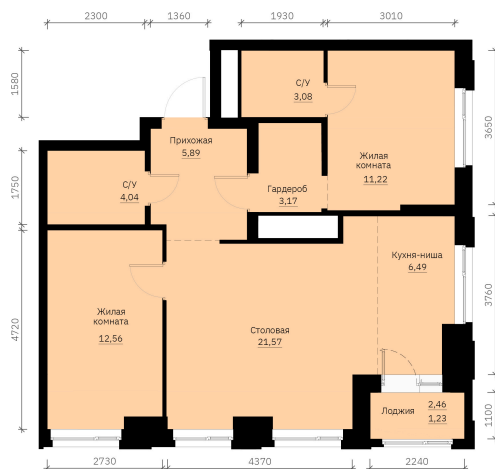

## 70.2 м<sup>2</sup>

Отсканируйте QR-код и  
смотрите на сайте  
forum-gd.ru

11 384 733 руб.

**10 815 496 руб.**

В ипотеку от 24 283 руб.

Скидка

Проект	Графит	Корпус	1
Этаж	26	Секция	1
Сдача	1 кв. 2028		

10.07.2026 20:59 (Мск)