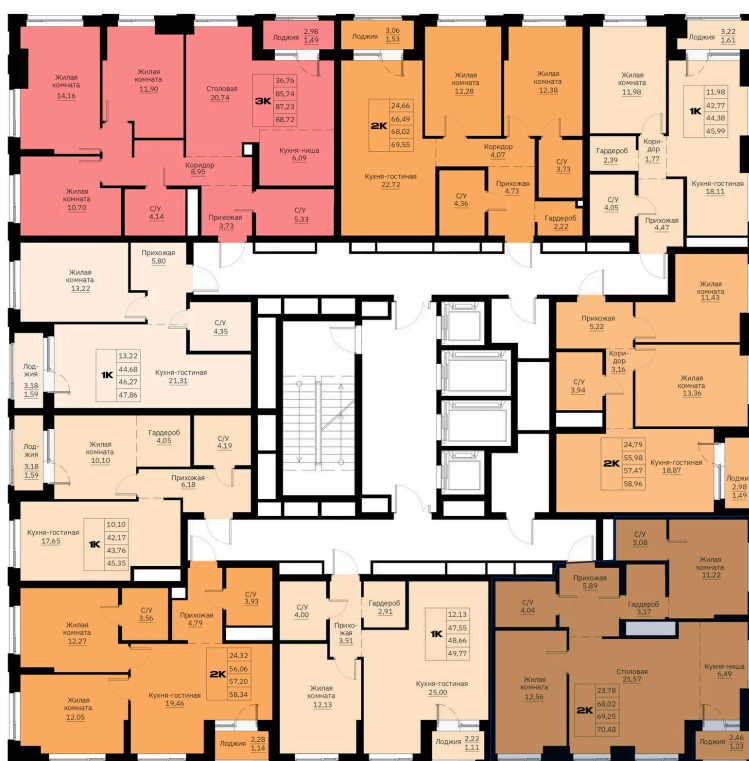

## 70.2 м<sup>2</sup>

Отсканируйте QR-код и  
смотрите на сайте  
forum-gd.ru

11 384 733 руб.

**10 815 496 руб.**

В ипотеку от 24 283 руб.

Скидка

Проект	Графит	Корпус	1
Этаж	26	Секция	1
Сдача	1 кв. 2028		

10.07.2026 20:59 (Мск)

# На этаже 26

2 комнатная 70.2 м<sup>2</sup>

10.07.2026 20:59 (Мск)

Не является публичной офертой, цена может быть скорректирована.  
Информация взята с сайта «forum-gd.ru».