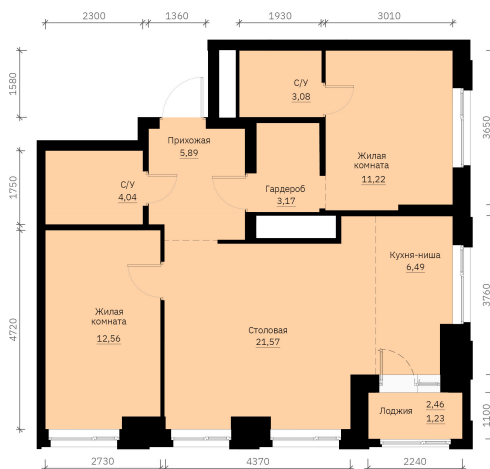

## 70.2 м<sup>2</sup>

**11 343 731 руб.**

**В ипотеку от 48 236 руб.**

Проект	Графит	Корпус	1
Этаж	25	Секция	1

07.04.2026 07:17 (Мск)

Не является публичной офертой, цена может быть скорректирована. Информация взята с сайта «forum-gd.ru»