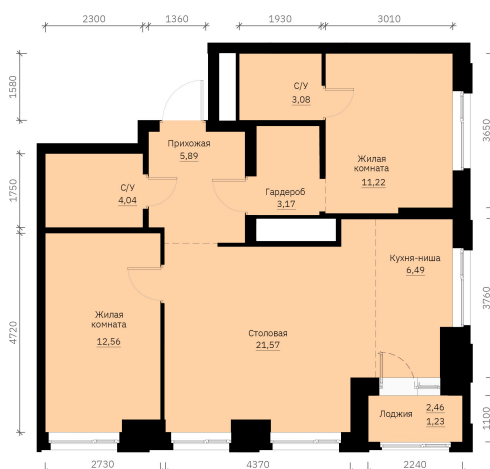

Номер: 220

2 КОМНАТНАЯ 70.2 м²

Отсканируйте QR-код и
смотрите на сайте
forum-gd.ru

11 343 731 руб.

В ипотеку от 30 563 руб.

Проект	Графит	Корпус	1
Этаж	25	Секция	1
Сдача	1 кв. 2028		

27.04.2026 10:27 (Мск)

Не является публичной офертой, цена может быть скорректирована. Информация взята с сайта «forum-gd.ru»