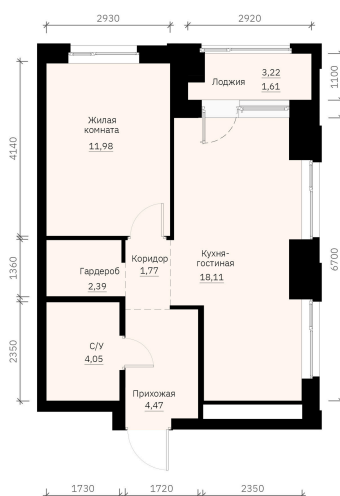

Номер: 209

Отсканируйте QR-код и
смотрите на сайте
forum-gd.ru

1 КОМНАТНАЯ

45.09 м²

8 239 371 руб.

В ипотеку от 22 199 руб.

Проект	Графит	Корпус	1
Этаж	24	Секция	1
Сдача	1 кв. 2028		

13.06.2026 05:17 (Мск)