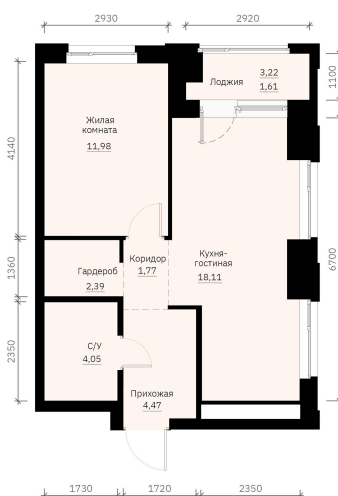

Номер: 209

Отсканируйте QR-код и
смотрите на сайте
forum-gd.ru

1 КОМНАТНАЯ

45.09 м²

8 239 371 руб.

В ипотеку от 34 324 руб.

Проект	Графит	Корпус	1
Этаж	24	Секция	1

07.04.2026 06:54 (Мск)

Не является публичной офертой, цена может быть скорректирована. Информация взята с сайта «forum-gd.ru»

На этаже 24

1 комнатная 45.09 м²

07.04.2026 06:54 (Мск)

Не является публичной офертой, цена может быть скорректирована. Информация взята с сайта «forum-gd.ru»