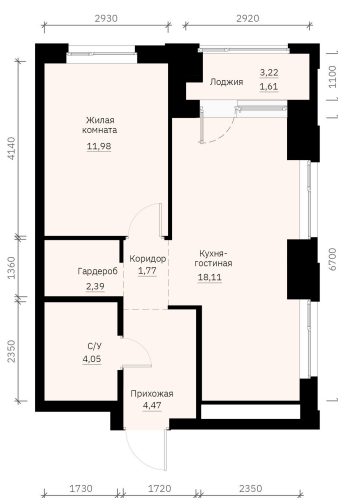

# 1 КОМНАТНАЯ 45.09 м<sup>2</sup>

Отсканируйте QR-код и  
смотрите на сайте  
forum-gd.ru

**8 239 371 руб.**

**В ипотеку от 22 199 руб.**

Проект	Графит	Корпус	1
Этаж	24	Секция	1
Сдача	1 кв. 2028		

27.04.2026 10:26 (Мск)