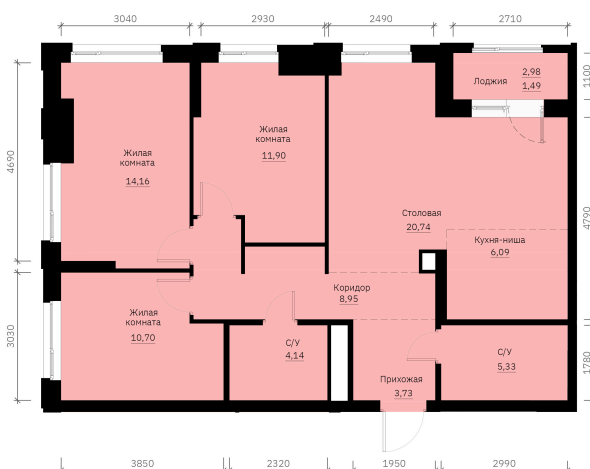

Номер: 207

3 КОМНАТНАЯ 88.12 м²

Отсканируйте QR-код и
смотрите на сайте
forum-gd.ru

13 182 124 руб.

В ипотеку от 46 407 руб.

Проект	Графит	Корпус	1
Этаж	24	Секция	1

07.04.2026 08:31 (Мск)

Не является публичной офертой, цена может быть скорректирована. Информация взята с сайта «forum-gd.ru»