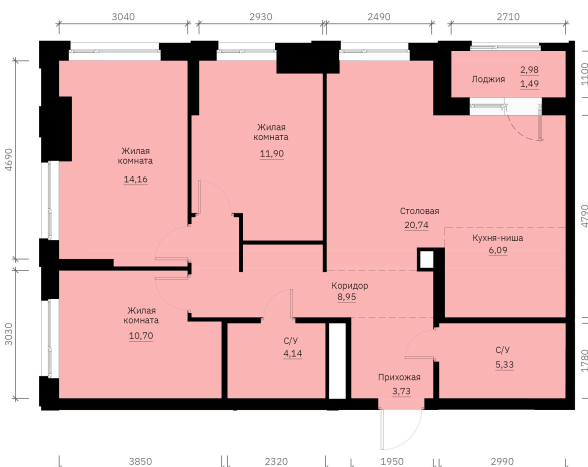

Номер: 207

Отсканируйте QR-код и
смотрите на сайте
forum-gd.ru

3 КОМНАТНАЯ 88.12 м²

13 182 124 руб.

В ипотеку от 35 516 руб.

Проект	Графит	Корпус	1
Этаж	24	Секция	1
Сдача	1 кв. 2028		

10.06.2026 03:18 (Мск)