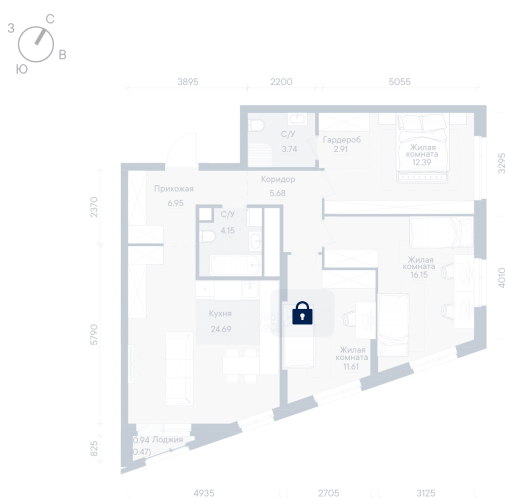

Номер: 241

3 КОМНАТНАЯ

88.74 м²

Отсканируйте QR-код и
смотрите на сайте
forum-gd.ru

14 095 516 руб.

В ипотеку от 31 647 руб.

Проект	Форум Парк	Корпус	3
Этаж	21	Секция	1
Сдача	4 кв. 2028		

23.06.2026 00:39 (Мск)

Не является публичной офертой, цена может быть скорректирована.
Информация взята с сайта «forum-gd.ru».

На этаже 21

3 комнатная 88.74 м²

23.06.2026 00:39 (Мск)

Не является публичной офертой, цена может быть скорректирована.
Информация взята с сайта «forum-gd.ru».