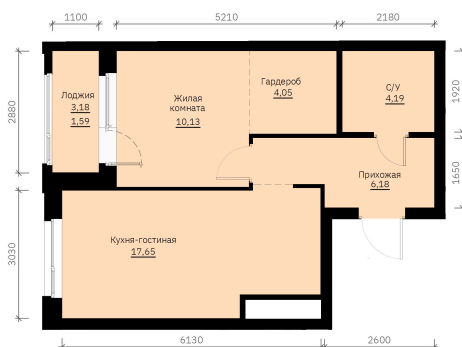

Номер: 160

Отсканируйте QR-код и
смотрите на сайте
forum-gd.ru

1 КОМНАТНАЯ

43.79 м²

~~7 808 594 руб.~~**7 418 164 руб.**

В ипотеку от 16 655 руб.

Скидка

Проект	Графит	Корпус	1
Этаж	18	Секция	1
Сдача	1 кв. 2028		