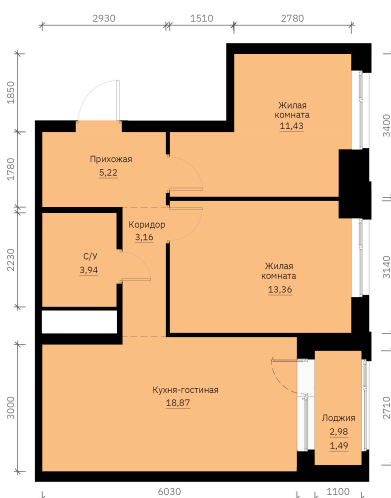

Номер: 219

2 КОМНАТНАЯ 57.92 м²

Отсканируйте QR-код и
смотрите на сайте
forum-gd.ru

9 844 854 руб.

В ипотеку от 26 524 руб.

Проект	Графит	Корпус	1
Этаж	25	Секция	1
Сдача	1 кв. 2028		

10.06.2026 03:14 (Мск)

Не является публичной офертой, цена может быть скорректирована.
Информация взята с сайта «forum-gd.ru».