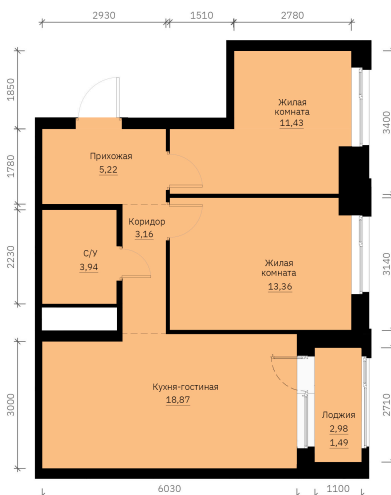

Номер: 219

2 КОМНАТНАЯ 57.92 м²

Отсканируйте QR-код и
смотрите на сайте
forum-gd.ru

9 844 854 руб.

В ипотеку от 26 524 руб.

Проект	Графит	Корпус	1
Этаж	25	Секция	1
Сдача	1 кв. 2028		

21.05.2026 00:16 (Мск)

Не является публичной офертой, цена может быть скорректирована.
Информация взята с сайта «forum-gd.ru».

На этаже 25

2 комнатная 57.92 м²

21.05.2026 00:16 (Мск)

Не является публичной офертой, цена может быть скорректирована.
Информация взята с сайта «forum-gd.ru».