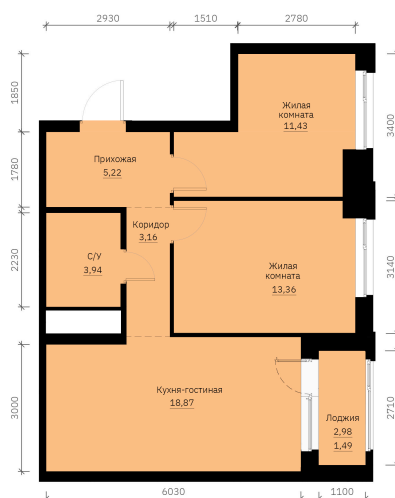

Номер: 219

# 2 КОМНАТНАЯ 57.92 м<sup>2</sup>

Отсканируйте QR-код и  
смотрите на сайте  
forum-gd.ru

**9 844 854 руб.**

В ипотеку от 26 524 руб.

Проект	Графит	Корпус	1
Этаж	25	Секция	1
Сдача	1 кв. 2028		

27.04.2026 10:27 (Мск)