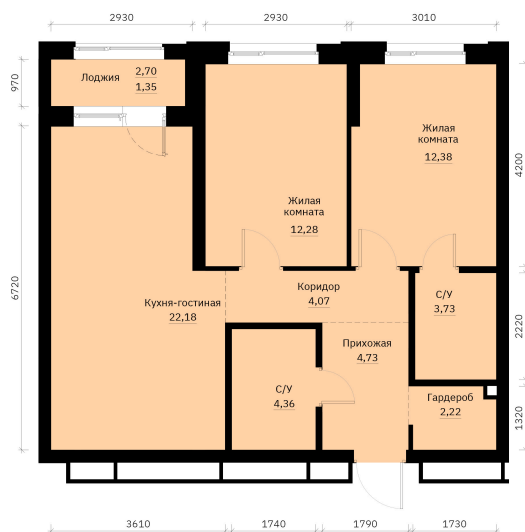

Номер: 109

Отсканируйте QR-код и
смотрите на сайте
forum-gd.ru

2 КОМНАТНАЯ

68.02 м²

~~10 559 575 руб.~~**10 031 596 руб.****В ипотеку от 22 523 руб.****Скидка**

Проект	Графит	Корпус	1
Этаж	13	Секция	1
Сдача	1 кв. 2028		

10.07.2026 20:59 (Мск)

Не является публичной офертой, цена может быть скорректирована.
Информация взята с сайта «forum-gd.ru».

На этаже 13

2 комнатная 68.02 м²

10.07.2026 20:59 (Мск)

Не является публичной офертой, цена может быть скорректирована.
Информация взята с сайта «forum-gd.ru».