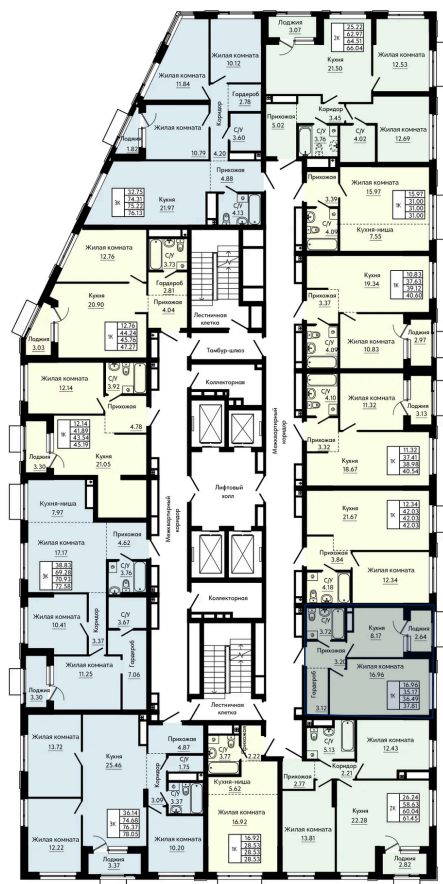

Номер: 272

Отсканируйте QR-код и
смотрите на сайте
forum-gd.ru

1 КОМНАТНАЯ

36.49 м²

8 104 272 руб.

В ипотеку от 18 195 руб.

Проект	Форум Парк	Корпус	1
Этаж	23	Секция	1
Сдача	4 кв. 2027		

09.07.2026 09:29 (Мск)

Не является публичной офертой, цена может быть скорректирована.
Информация взята с сайта «forum-gd.ru».

На этаже 23

1 комнатная 36.49 м²

09.07.2026 09:29 (Мск)

Не является публичной офертой, цена может быть скорректирована.
Информация взята с сайта «forum-gd.ru».