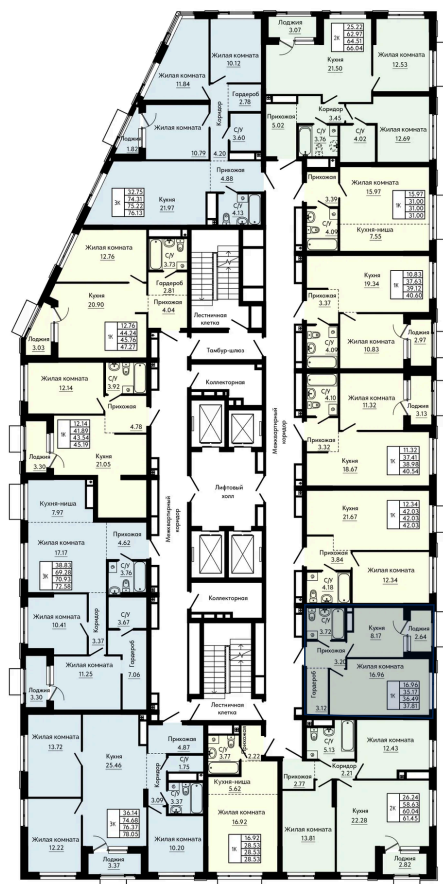

Номер: 272

Отсканируйте QR-код и
смотрите на сайте
forum-gd.ru

1 КОМНАТНАЯ 36.49 м²

8 104 272 руб.

В ипотеку от 18 195 руб.

Проект	Форум Парк	Корпус	1
Этаж	23	Секция	1
Сдача	4 кв. 2027		

19.06.2026 05:55 (Мск)

Не является публичной офертой, цена может быть скорректирована.
Информация взята с сайта «forum-gd.ru».

На этаже 23

1 комнатная 36.49 м²

19.06.2026 05:55 (Мск)

Не является публичной офертой, цена может быть скорректирована.
Информация взята с сайта «forum-gd.ru».