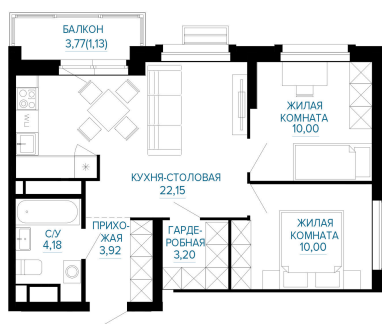

Номер: 324

2 КОМНАТНАЯ

54.58 м²

Отсканируйте QR-код и
смотрите на сайте
forum-gd.ru

9 949 372 руб.

В ипотеку от 42 307 руб.

Проект	Доминанта	Этаж	15
Секция	3	Сдача	1 кв. 2029

26.06.2026 14:33 (Мск)