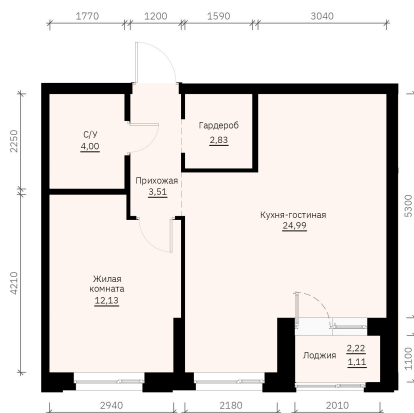

Номер: 167

Отсканируйте QR-код и
смотрите на сайте
forum-gd.ru

1 КОМНАТНАЯ

48.57 м²

8 343 751 руб.

В ипотеку от 22 480 руб.

Проект	Графит	Корпус	1
Этаж	19	Секция	1
Сдача	1 кв. 2028		

27.04.2026 07:20 (Мск)