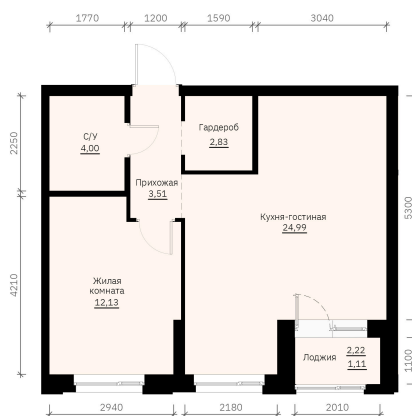

Номер: 167

Отсканируйте QR-код и
смотрите на сайте
forum-gd.ru

1 КОМНАТНАЯ 48.57 м²

8 343 751 руб.

В ипотеку от 37 564 руб.

Проект	Графит	Корпус	1
Этаж	19	Секция	1

07.04.2026 05:25 (Мск)

Не является публичной офертой, цена может быть скорректирована. Информация взята с сайта «forum-gd.ru»