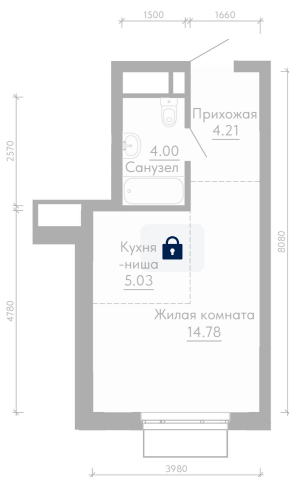

Номер: 446

Отсканируйте QR-код и
смотрите на сайте
forum-gd.ru

1 КОМНАТНАЯ 28.02 м²

5 975 560 руб.

В ипотеку от 24 893 руб.

Чистовая отделка

Проект	Форум Парк	Корпус	2
Этаж	10	Секция	5204

07.04.2026 08:50 (Мск)

Не является публичной офертой, цена может быть скорректирована. Информация взята с сайта «forum-gd.ru»

На этаже 10

1 комнатная 28.02 м²

07.04.2026 08:50 (Мск)

Не является публичной офертой, цена может быть скорректирована. Информация взята с сайта «forum-gd.ru»