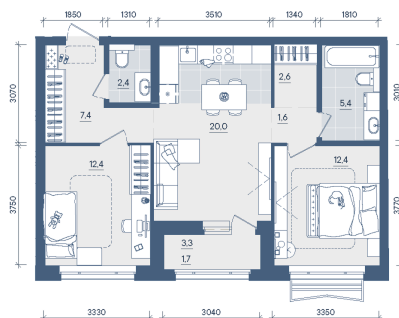

# 2 КОМНАТНАЯ 65.9 м<sup>2</sup>

Отсканируйте QR-код и  
смотрите на сайте  
forum-gd.ru

**16 455 793 руб.**

**В ипотеку от 99 687 руб.**

Проект	Форма	Корпус	Форма Секция 2
Этаж	8	Секция	1

07.04.2026 05:37 (Мск)

# На этаже 8

2 комнатная 65.9 м<sup>2</sup>

07.04.2026 05:37 (Мск)

Не является публичной офертой, цена может быть скорректирована. Информация взята с сайта «forum-gd.ru»