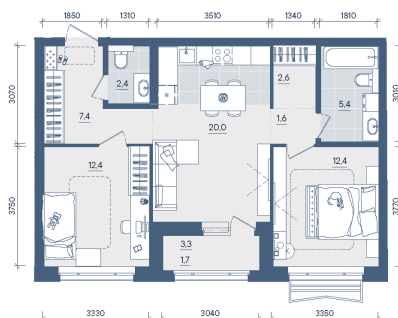

Номер: 242

2 КОМНАТНАЯ 65.9 м²

Отсканируйте QR-код и
смотрите на сайте
forum-gd.ru

16 455 793 руб.

В ипотеку от 99 687 руб.

Проект	Форма	Корпус	2
Этаж	8	Секция	1
Сдача	3 кв. 2028		

27.04.2026 15:00 (Мск)

Не является публичной офертой, цена может быть скорректирована. Информация взята с сайта «forum-gd.ru»

На этаже 8

2 комнатная 65.9 м²

27.04.2026 15:00 (Мск)

Не является публичной офертой, цена может быть скорректирована. Информация взята с сайта «forum-gd.ru»