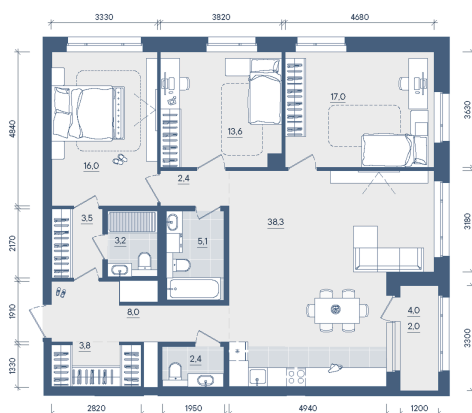

Номер: 290

3 КОМНАТНАЯ 115.3 м²

Отсканируйте QR-код и
смотрите на сайте
forum-gd.ru

24 645 116 руб.

В ипотеку от 145 646 руб.

Проект	Форма	Корпус	2
Этаж	2	Секция	2
Сдача	3 кв. 2028		

27.04.2026 15:03 (Мск)

Не является публичной офертой, цена может быть скорректирована. Информация взята с сайта «forum-gd.ru»

На этаже 2

3 комнатная 115.3 м²

27.04.2026 15:03 (Мск)

Не является публичной офертой, цена может быть скорректирована. Информация взята с сайта «forum-gd.ru»