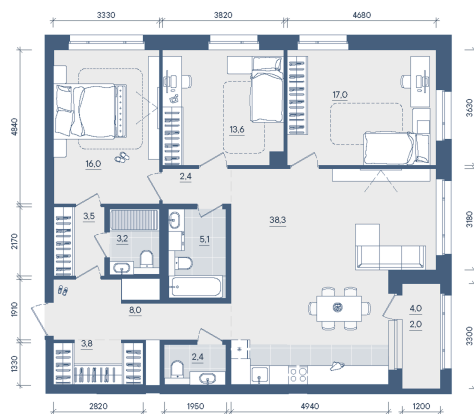

Номер: 290

3 КОМНАТНАЯ 115.3 м²

Отсканируйте QR-код и
смотрите на сайте
forum-gd.ru

24 645 116 руб.

В ипотеку от 145 646 руб.

Проект	Форма	Корпус	Форма Секция 2
Этаж	2	Секция	2

07.04.2026 09:09 (Мск)

Не является публичной офертой, цена может быть скорректирована. Информация взята с сайта «forum-gd.ru»

На этаже 2

3 комнатная 115.3 м²

07.04.2026 09:09 (Мск)

Не является публичной офертой, цена может быть скорректирована. Информация взята с сайта «forum-gd.ru»