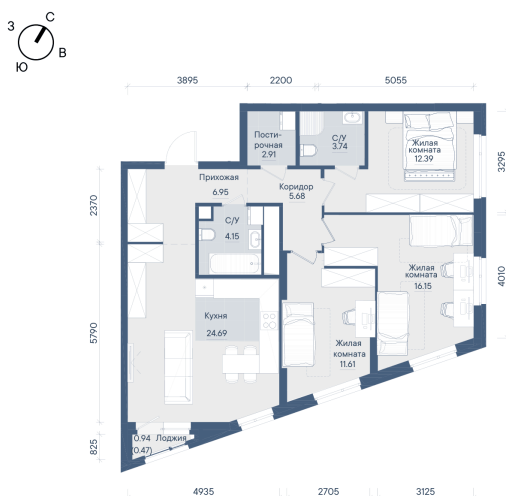

Номер: 326

3 КОМНАТНАЯ 88.74 м²

Отсканируйте QR-код и
смотрите на сайте
forum-gd.ru

14 050 316 руб.

В ипотеку от 37 855 руб.

Проект	Форум Парк	Корпус	3
Этаж	28	Секция	1
Сдача	4 кв. 2028		

27.04.2026 17:11 (Мск)