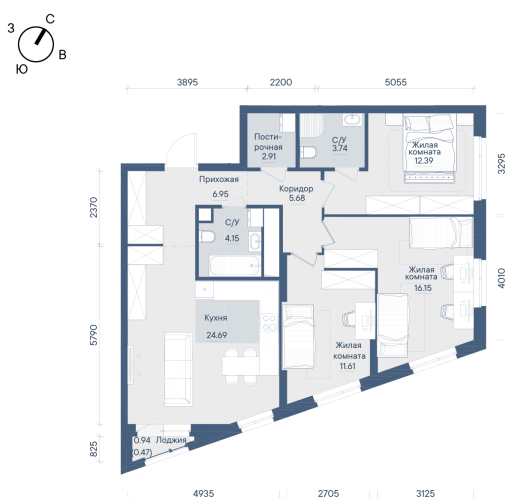

Номер: 326

3 КОМНАТНАЯ

88.74 м²

Отсканируйте QR-код и
смотрите на сайте
forum-gd.ru

14 460 730 руб.

В ипотеку от 32 467 руб.

Проект	Форум Парк	Корпус	3
Этаж	28	Секция	1
Сдача	4 кв. 2028		

15.06.2026 11:58 (Мск)