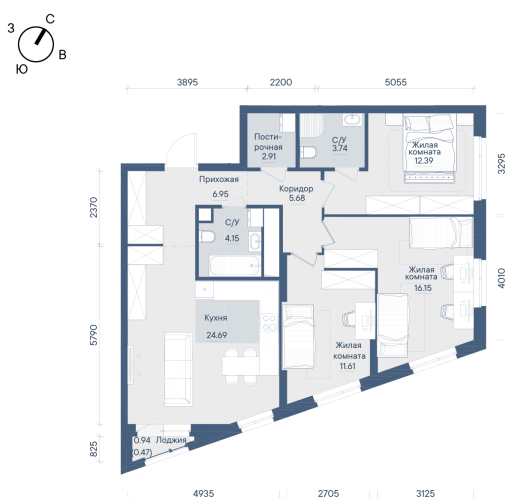

Номер: 326

3 КОМНАТНАЯ 88.74 м²

Отсканируйте QR-код и
смотрите на сайте
forum-gd.ru

14 460 730 руб.

В ипотеку от 32 467 руб.

Проект	Форум Парк	Корпус	3
Этаж	28	Секция	1
Сдача	4 кв. 2028		

21.05.2026 00:17 (Мск)

Не является публичной офертой, цена может быть скорректирована.
Информация взята с сайта «forum-gd.ru».

На этаже 28

3 комнатная 88.74 м²

21.05.2026 00:17 (Мск)

Не является публичной офертой, цена может быть скорректирована.
Информация взята с сайта «forum-gd.ru».