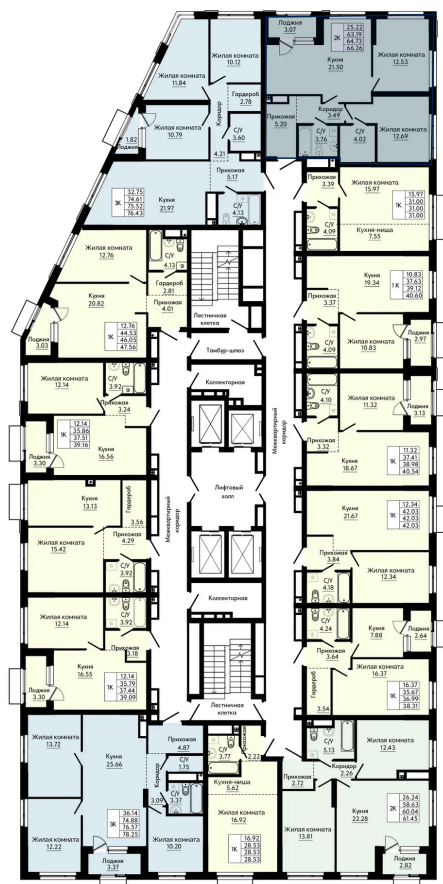

Номер: 172

2 КОМНАТНАЯ 64.73 м²

Отсканируйте QR-код и
смотрите на сайте
forum-gd.ru

11 421 238 руб.

В ипотеку от 48 565 руб.

Чистовая отделка

Проект	Форум Парк	Корпус	1
Этаж	15	Секция	5203

07.04.2026 06:55 (Мск)

Не является публичной офертой, цена может быть скорректирована. Информация взята с сайта «forum-gd.ru»

На этаже 15

2 комнатная 64.73 м²

07.04.2026 06:55 (Мск)

Не является публичной офертой, цена может быть скорректирована. Информация взята с сайта «forum-gd.ru»