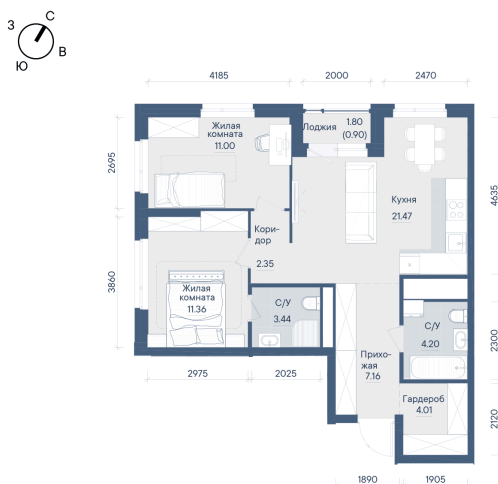

Номер: 344

2 КОМНАТНАЯ

65.89 м²

Отсканируйте QR-код и
смотрите на сайте
forum-gd.ru

12 019 225 руб.

В ипотеку от 26 985 руб.

Проект	Форум Парк	Корпус	3
Этаж	30	Секция	1
Сдача	4 кв. 2028		

14.06.2026 16:25 (Мск)

Не является публичной офертой, цена может быть скорректирована.
Информация взята с сайта «forum-gd.ru».

На этаже 30

2 комнатная 65.89 м²

14.06.2026 16:25 (Мск)

Не является публичной офертой, цена может быть скорректирована.
Информация взята с сайта «forum-gd.ru».