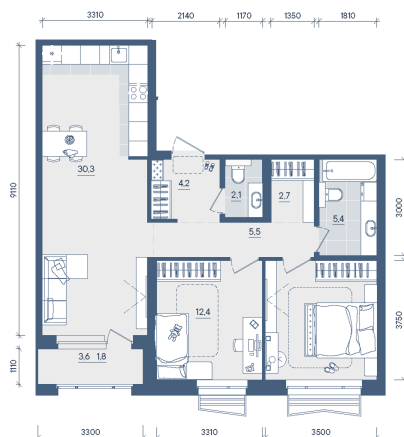

Номер: 335

Отсканируйте QR-код и
смотрите на сайте
forum-gd.ru

2 КОМНАТНАЯ 77.5 м²

18 584 433 руб.

В ипотеку от 90 606 руб.

Проект	Форма	Корпус	Форма Секция 2
Этаж	9	Секция	2

07.04.2026 05:13 (Мск)

Не является публичной офертой, цена может быть скорректирована. Информация взята с сайта «forum-gd.ru»

На этаже 9

2 комнатная 77.5 м²

07.04.2026 05:13 (Мск)

Не является публичной офертой, цена может быть скорректирована. Информация взята с сайта «forum-gd.ru»