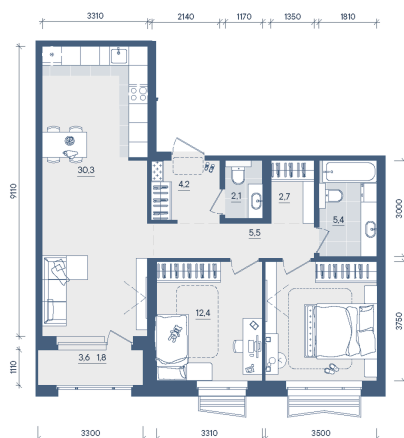

Номер: 335

2 КОМНАТНАЯ 77.5 м²

Отсканируйте QR-код и
смотрите на сайте
forum-gd.ru

18 584 433 руб.

В ипотеку от 90 606 руб.

Проект	Форма	Корпус	2
Этаж	9	Секция	2
Сдача	3 кв. 2028		

27.04.2026 10:26 (Мск)

Не является публичной офертой, цена может быть скорректирована. Информация взята с сайта «forum-gd.ru»

На этаже 9

2 комнатная 77.5 м²

27.04.2026 10:26 (Мск)

Не является публичной офертой, цена может быть скорректирована. Информация взята с сайта «forum-gd.ru»