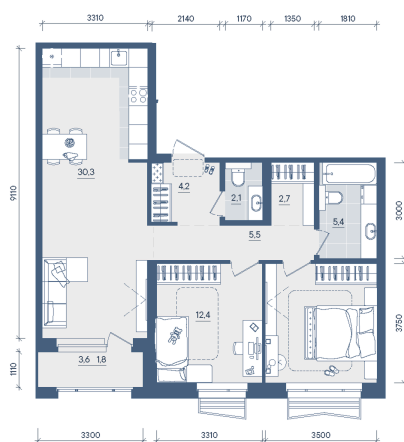

Номер: 335

2 КОМНАТНАЯ 77.5 м²

Отсканируйте QR-код и
смотрите на сайте
forum-gd.ru

18 584 433 руб.

В ипотеку от 90 606 руб.

Проект	Форма	Корпус	2
Этаж	9	Секция	2
Сдача	3 кв. 2028		

31.05.2026 07:46 (Мск)

Не является публичной офертой, цена может быть скорректирована.
Информация взята с сайта «forum-gd.ru».

На этаже 9

2 комнатная 77.5 м²

31.05.2026 07:46 (Мск)

Не является публичной офертой, цена может быть скорректирована.
Информация взята с сайта «forum-gd.ru».