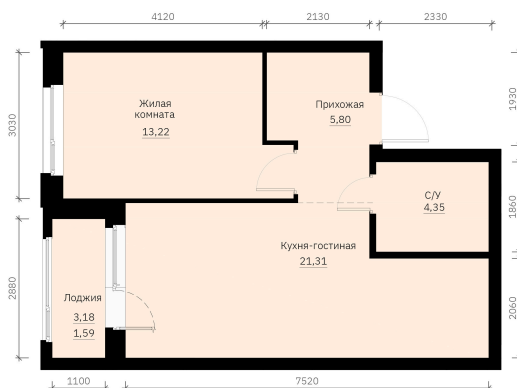

Номер: 197

Отсканируйте QR-код и
смотрите на сайте
forum-gd.ru

1 КОМНАТНАЯ 46.27 м²

8 139 112 руб.

В ипотеку от 33 907 руб.

Проект	Графит	Корпус	1
Этаж	23	Секция	1

07.04.2026 08:34 (Мск)

Не является публичной офертой, цена может быть скорректирована. Информация взята с сайта «forum-gd.ru»

На этаже 23

1 комнатная 46.27 м²

07.04.2026 08:34 (Мск)

Не является публичной офертой, цена может быть скорректирована. Информация взята с сайта «forum-gd.ru»