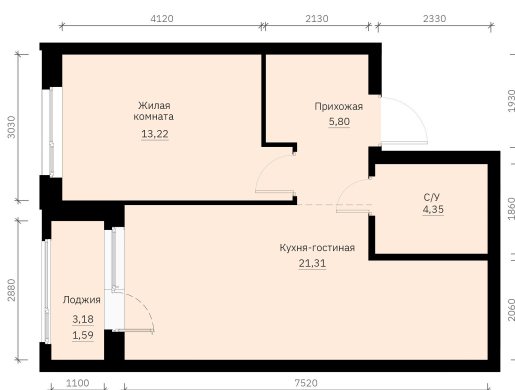

Номер: 197

Отсканируйте QR-код и
смотрите на сайте
forum-gd.ru

1 КОМНАТНАЯ 46.27 м²

8 139 112 руб.

В ипотеку от 21 928 руб.

Проект	Графит	Корпус	1
Этаж	23	Секция	1
Сдача	1 кв. 2028		

21.05.2026 00:20 (Мск)

Не является публичной офертой, цена может быть скорректирована.
Информация взята с сайта «forum-gd.ru».

На этаже 23

1 комнатная 46.27 м²

21.05.2026 00:20 (Мск)

Не является публичной офертой, цена может быть скорректирована.
Информация взята с сайта «forum-gd.ru».