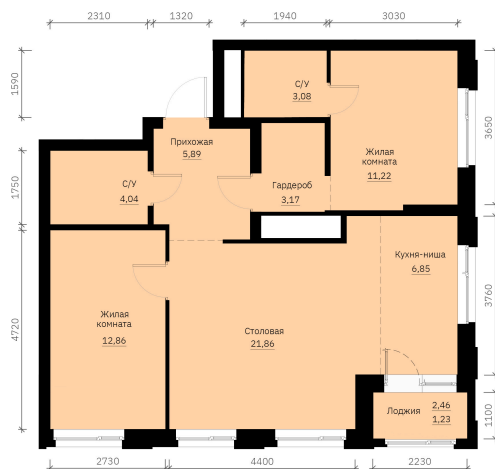

## 70.2 м<sup>2</sup>

Отсканируйте QR-код и  
смотрите на сайте  
forum-gd.ru

~~11 680 353 руб.~~**11 096 335 руб.**

В ипотеку от 24 913 руб.

Скидка

Проект	Графит	Корпус	1
Этаж	30	Секция	1
Сдача	1 кв. 2028		