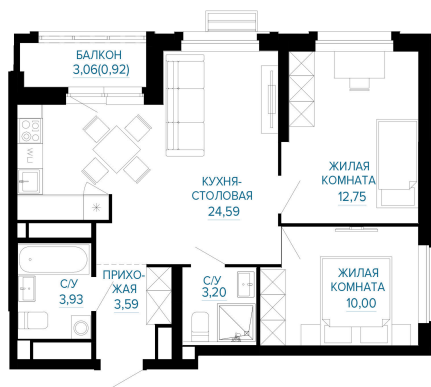

Номер: 372

Отсканируйте QR-код и
смотрите на сайте
forum-gd.ru

2 КОМНАТНАЯ

58.98 м²

9 968 253 руб.

В ипотеку от 34 903 руб.

Проект	Доминанта	Этаж	21
Секция	Доминанта Секция 3		

07.04.2026 07:11 (Мск)