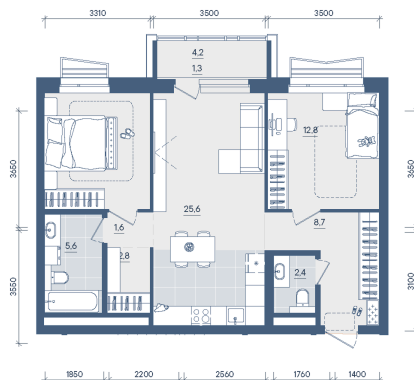

Номер: 313

2 КОМНАТНАЯ 72.9 м²

Отсканируйте QR-код и
смотрите на сайте
forum-gd.ru

17 073 432 руб.

В ипотеку от 107 159 руб.

Проект	Форма	Корпус	2
Этаж	6	Секция	2
Сдача	3 кв. 2028		

25.05.2026 22:47 (Мск)

Не является публичной офертой, цена может быть скорректирована.
Информация взята с сайта «forum-gd.ru».

На этаже 6

2 комнатная 72.9 м²

25.05.2026 22:47 (Мск)

Не является публичной офертой, цена может быть скорректирована.
Информация взята с сайта «forum-gd.ru».