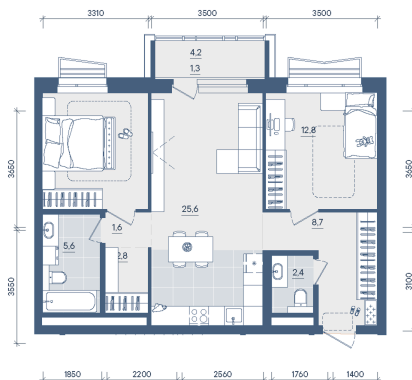

Номер: 313

2 КОМНАТНАЯ 72.9 м²

Отсканируйте QR-код и
смотрите на сайте
forum-gd.ru

17 073 432 руб.

В ипотеку от 107 159 руб.

Проект	Форма	Корпус	Форма Секция 2
Этаж	6	Секция	2

07.04.2026 04:12 (Мск)

Не является публичной офертой, цена может быть скорректирована. Информация взята с сайта «forum-gd.ru»

На этаже 6

2 комнатная 72.9 м²

07.04.2026 04:12 (Мск)

Не является публичной офертой, цена может быть скорректирована. Информация взята с сайта «forum-gd.ru»