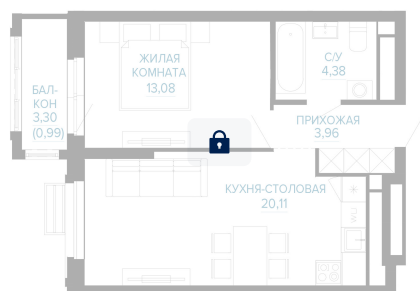

Номер: 369

1 КОМНАТНАЯ 42.52 м²

Отсканируйте QR-код и
смотрите на сайте
forum-gd.ru

7 604 891 руб.

В ипотеку от 31 681 руб.

Проект	Доминанта	Этаж	21
Секция	3	Сдача	1 кв. 2029

27.04.2026 15:28 (Мск)

Не является публичной офертой, цена может быть скорректирована. Информация взята с сайта «forum-gd.ru»