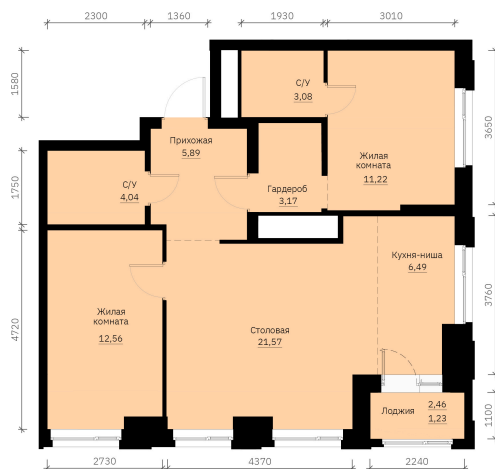

Номер: 211

Отсканируйте QR-код и
смотрите на сайте
forum-gd.ru

2 КОМНАТНАЯ 70.2 м²

11 302 730 руб.

10 737 594 руб.

В ипотеку от 24 108 руб.

Скидка

Проект	Графит	Корпус	1
Этаж	24	Секция	1
Сдача	1 кв. 2028		