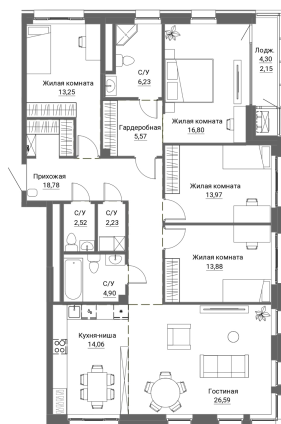

Номер: 19

4 КОМНАТНАЯ 144.25 м²

Отсканируйте QR-код и
смотрите на сайте
forum-gd.ru

45 505 895 руб.

В ипотеку от 387 043 руб.

Черновая отделка

Проект	Александровский Сад	Корпус	4 очередь
Этаж	8	Секция	1

07.04.2026 07:07 (Мск)

Не является публичной офертой, цена может быть скорректирована. Информация взята с сайта «forum-gd.ru»

На этаже 8

4 комнатная 144.25 м²

07.04.2026 07:07 (Мск)

Не является публичной офертой, цена может быть скорректирована. Информация взята с сайта «forum-gd.ru»