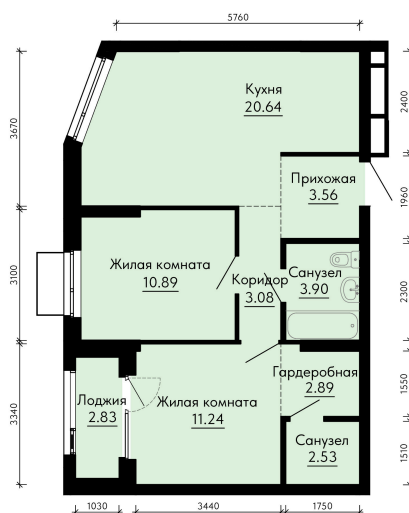

Номер: 693

2 КОМНАТНАЯ 60.15 м²

Отсканируйте QR-код и
смотрите на сайте
forum-gd.ru

12 143 621 руб.

В ипотеку от 32 718 руб.

Проект	Форум Парк	Корпус	2
Этаж	31	Секция	5204
Сдача	1 кв. 2027		

27.04.2026 10:25 (Мск)

Не является публичной офертой, цена может быть скорректирована. Информация взята с сайта «forum-gd.ru»

На этаже 31

2 комнатная 60.15 м²

27.04.2026 10:25 (Мск)

Не является публичной офертой, цена может быть скорректирована. Информация взята с сайта «forum-gd.ru»