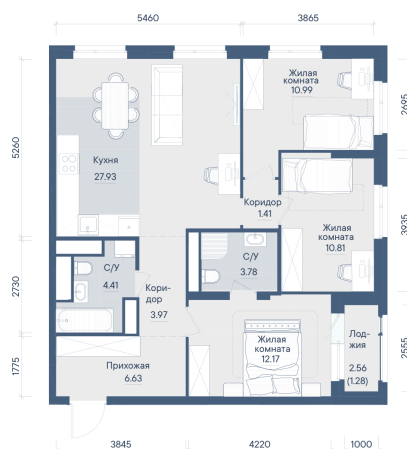

Номер: 345

3 КОМНАТНАЯ 83.38 м²

Отсканируйте QR-код и
смотрите на сайте
forum-gd.ru

13 960 896 руб.

В ипотеку от 93 959 руб.

Проект	Форум Парк	Корпус	3
Этаж	30	Секция	1
Сдача	4 кв. 2028		

05.05.2026 18:48 (Мск)

Не является публичной офертой, цена может быть скорректирована. Информация взята с сайта «forum-gd.ru»

На этаже 30

3 КОМНАТНАЯ 83.38 м²

05.05.2026 18:48 (Мск)

Не является публичной офертой, цена может быть скорректирована. Информация взята с сайта «forum-gd.ru»