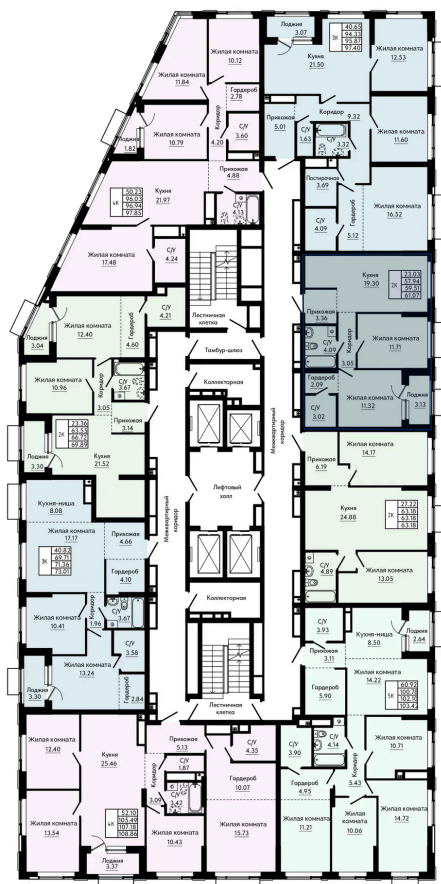

Номер: 333

2 КОМНАТНАЯ 59.51 м²

Отсканируйте QR-код и
смотрите на сайте
forum-gd.ru

11 387 854 руб.

В ипотеку от 30 681 руб.

Проект	Форум Парк	Корпус	1
Этаж	29	Секция	1
Сдача	4 кв. 2027		

17.05.2026 12:36 (Мск)

Не является публичной офертой, цена может быть скорректирована. Информация взята с сайта «forum-gd.ru»

На этаже 29

2 комнатная 59.51 м²

17.05.2026 12:36 (Мск)

Не является публичной офертой, цена может быть скорректирована. Информация взята с сайта «forum-gd.ru»