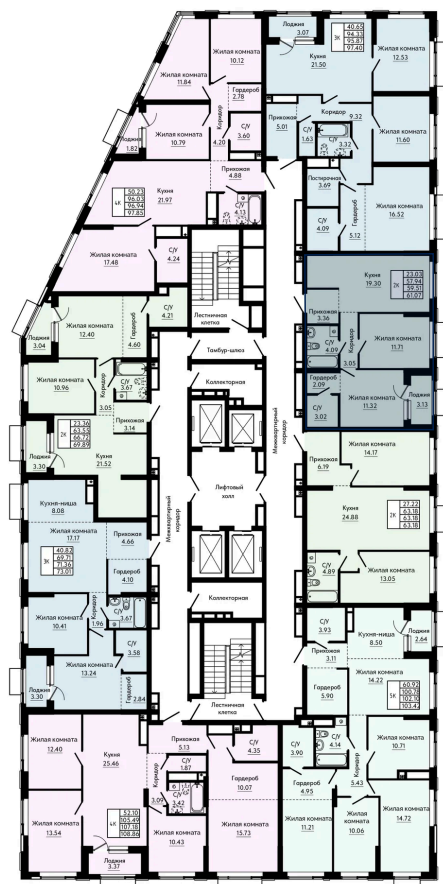

Номер: 333

2 КОМНАТНАЯ 59.51 м²

Отсканируйте QR-код и
смотрите на сайте
forum-gd.ru

11 387 854 руб.

В ипотеку от 30 681 руб.

Проект	Форум Парк	Корпус	1
Этаж	29	Секция	5203
Сдача	4 кв. 2027		

27.04.2026 12:03 (Мск)

Не является публичной офертой, цена может быть скорректирована. Информация взята с сайта «forum-gd.ru»

На этаже 29

2 комнатная 59.51 м²

27.04.2026 12:03 (Мск)

Не является публичной офертой, цена может быть скорректирована. Информация взята с сайта «forum-gd.ru»