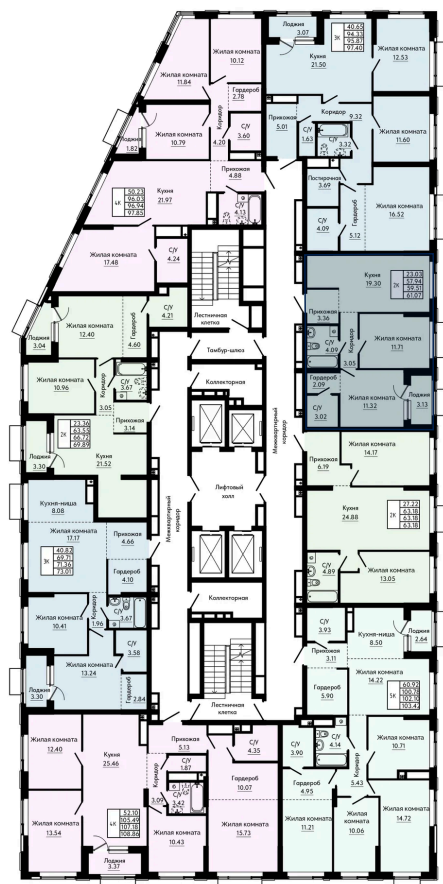

Номер: 333

2 КОМНАТНАЯ

59.51 м²

Отсканируйте QR-код и
смотрите на сайте
forum-gd.ru

11 387 854 руб.

В ипотеку от 30 681 руб.

Проект	Форум Парк	Корпус	1
Этаж	29	Секция	1
Сдача	4 кв. 2027		

26.06.2026 19:12 (Мск)

Не является публичной офертой, цена может быть скорректирована.
Информация взята с сайта «forum-gd.ru».

На этаже 29

2 комнатная 59.51 м²

26.06.2026 19:12 (Мск)

Не является публичной офертой, цена может быть скорректирована.
Информация взята с сайта «forum-gd.ru».