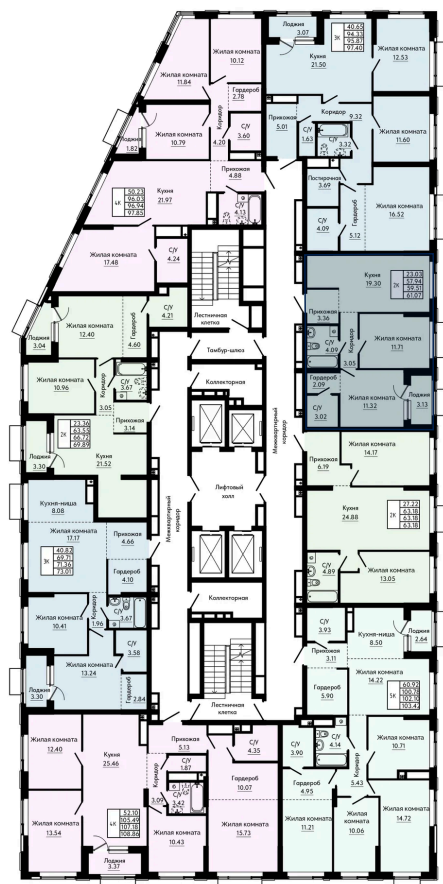

Номер: 333

2 КОМНАТНАЯ 59.51 м²

Отсканируйте QR-код и
смотрите на сайте
forum-gd.ru

11 387 854 руб.

В ипотеку от 30 681 руб.

Проект	Форум Парк	Корпус	1
Этаж	29	Секция	1
Сдача	4 кв. 2027		

06.06.2026 16:36 (Мск)

Не является публичной офертой, цена может быть скорректирована.
Информация взята с сайта «forum-gd.ru».

На этаже 29

2 комнатная 59.51 м²

06.06.2026 16:36 (Мск)

Не является публичной офертой, цена может быть скорректирована.
Информация взята с сайта «forum-gd.ru».