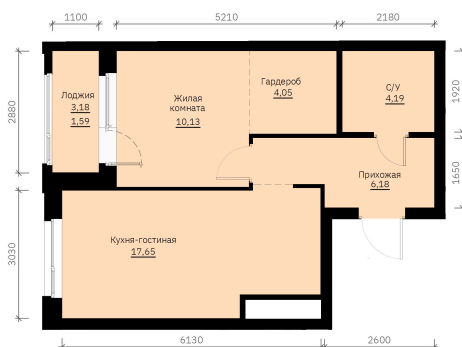

## 43.79 м<sup>2</sup>

~~7 866 507 руб.~~**7 473 182 руб.**

В ипотеку от 16 778 руб.

Скидка

Проект	Графит	Корпус	1
Этаж	20	Секция	1
Сдача	1 кв. 2028		

10.07.2026 21:10 (Мск)

Не является публичной офертой, цена может быть скорректирована.  
Информация взята с сайта «forum-gd.ru».

# На этаже 20

1 комнатная 43.79 м<sup>2</sup>

10.07.2026 21:10 (Мск)

Не является публичной офертой, цена может быть скорректирована.  
Информация взята с сайта «forum-gd.ru».