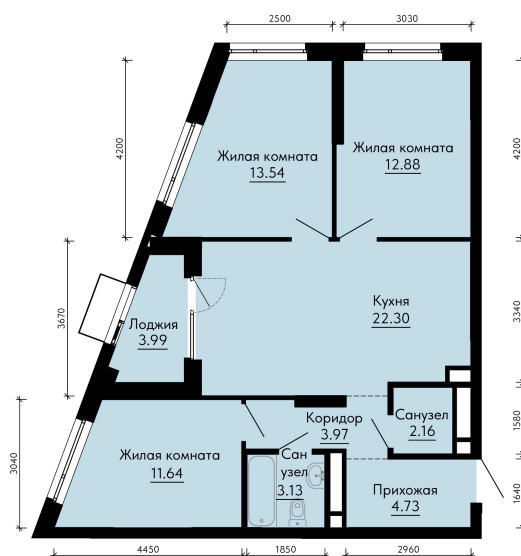

Номер: 651

Отсканируйте QR-код и
смотрите на сайте
forum-gd.ru

3 КОМНАТНАЯ 76.35 м²

14 173 955 руб.

В ипотеку от 31 823 руб.

Проект	Форум Парк	Корпус	2
Этаж	27	Секция	1
Сдача	1 кв. 2027		

30.06.2026 04:54 (Мск)