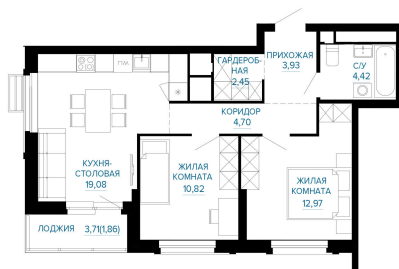

Номер: 384

2 КОМНАТНАЯ

60.23 м²

Отсканируйте QR-код и
смотрите на сайте
forum-gd.ru

10 452 184 руб.

В ипотеку от 23 467 руб.

Проект	Доминанта	Этаж	23
Секция	3	Сдача	1 кв. 2029

26.06.2026 14:35 (Мск)