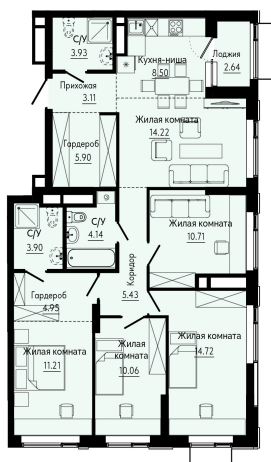

Номер: 335

5 КОМНАТНАЯ 102.1 м²

Отсканируйте QR-код и
смотрите на сайте
forum-gd.ru

18 379 945 руб.

В ипотеку от 91 525 руб.

Проект	Форум Парк	Корпус	1
Этаж	29	Секция	1
Сдача	4 кв. 2027		

11.06.2026 18:48 (Мск)