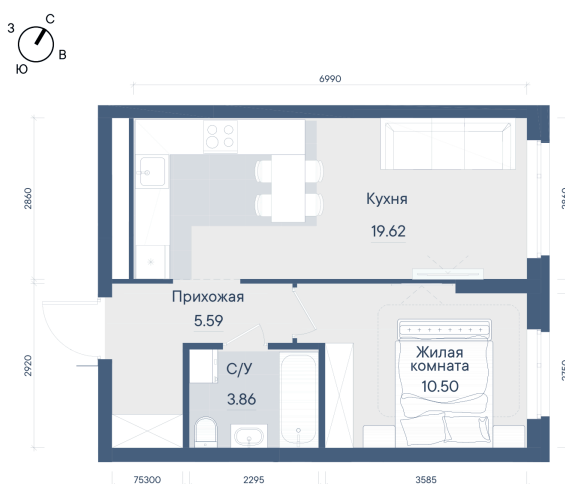

Номер: 251

Отсканируйте QR-код и
смотрите на сайте
forum-gd.ru

1 КОМНАТНАЯ

39.57 м²

7 560 245 руб.

В ипотеку от 16 974 руб.

Проект	Форум Парк
Этаж	22
Сдача	4 кв. 2028

Корпус	3
Секция	1

05.05.2026 03:29 (Мск)

Не является публичной офертой, цена может быть скорректирована. Информация взята с сайта «forum-gd.ru»

На этаже 22

1 комнатная 39.57 м²

05.05.2026 03:29 (Мск)

Не является публичной офертой, цена может быть скорректирована. Информация взята с сайта «forum-gd.ru»